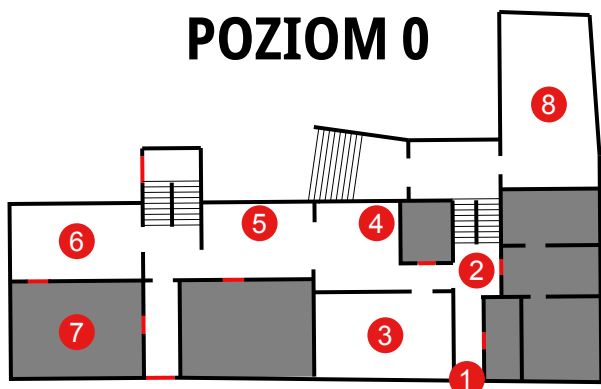

# Budynek A

Strefy oznaczone kolorem szarym oraz przejścia oznaczone kolorem czerwonym są niedostępne dla uczestników konwentu

## POZIOM 0

- |                       |                    |
|-----------------------|--------------------|
| 1 Wejście główne      | 5 Stoiska handlowe |
| 2 Kontrola opasek     | 6 Kafeteria        |
| 3 Strefa Barbarzyńców | 7 Org Room         |
| 4 Informacja          | 8 Toalety          |

## POZIOM 1

- |                      |                          |
|----------------------|--------------------------|
| 1 Sala LARP 2        | 6 Łącznik – do Budyńku B |
| 2 Sala Papercraft    | 7 Ścianka Fotograficzna  |
| 3 Sala Star Wars     | 8 Stoiska                |
| 4 Sala LARP 1        | 9 Wystawa Star Wars      |
| 5 Sklepik konwentowy |                          |

## POZIOM 1

- |                             |
|-----------------------------|
| 1 Wejście i kontrola opasek |
| 2 Games Room                |
| 3 Stoisko Black Monk        |