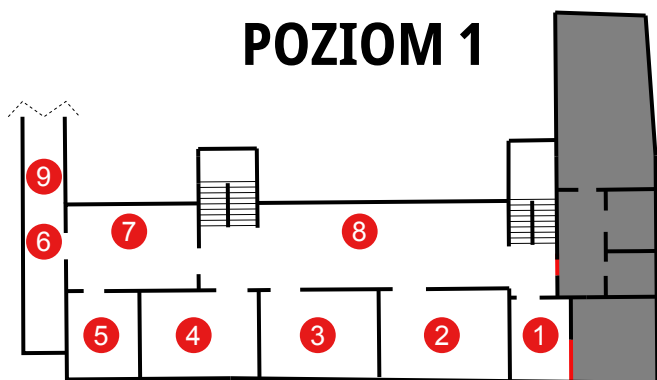

## POZIOM 0

- |                       |                    |
|-----------------------|--------------------|
| 1 Wejście główne      | 5 Stoiska handlowe |
| 2 Kontrola opasek     | 6 Kafeteria        |
| 3 Strefa Barbarzyńców | 7 Org Room         |
| 4 Informacja          | 8 Toalety          |

## POZIOM 0

- |           |
|-----------|
| 1 Toalety |
|-----------|

## POZIOM 1

- |                      |                          |
|----------------------|--------------------------|
| 1 Sala LARP 2        | 6 Łącznik – do Budyńku B |
| 2 Sala Papercraft    | 7 Ścianka Fotograficzna  |
| 3 Sala Star Wars     | 8 Stoiska                |
| 4 Sala LARP 1        | 9 Wystawa Star Wars      |
| 5 Sklepik konwentowy |                          |

## POZIOM 1

- |                             |
|-----------------------------|
| 1 Wejście i kontrola opasek |
| 2 Games Room                |
| 3 Stoisko Black Monk        |