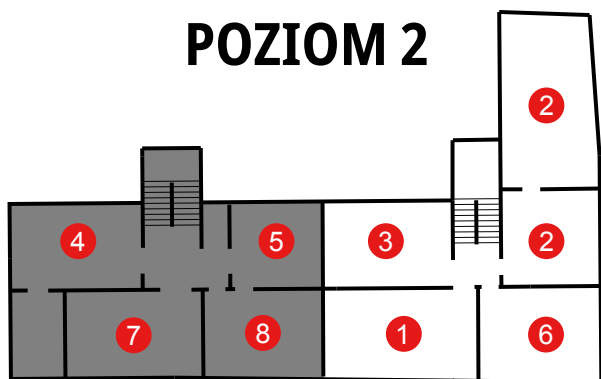

## POZIOM 0

- |           |
|-----------|
| 1 Toalety |
|-----------|

## POZIOM 1

- |                      |                          |
|----------------------|--------------------------|
| 1 Sala LARP 2        | 6 Łącznik – do Budyńku B |
| 2 Sala Papercraft    | 7 Ścianka Fotograficzna  |
| 3 Sala Star Wars     | 8 Stoiska                |
| 4 Sala LARP 1        | 9 Wystawa Star Wars      |
| 5 Sklepik konwentowy |                          |

## POZIOM 1

- |                             |
|-----------------------------|
| 1 Wejście i kontrola opasek |
| 2 Games Room                |
| 3 Stoisko Black Monk        |

## POZIOM 2

- |                    |                       |
|--------------------|-----------------------|
| 1 Sala Warsztatowa | 5 Green Room          |
| 2 Sala RPG         | 6 Touhou Room         |
| 3 Bitewniaki       | 7 Sleep wolontariuszy |
| 4 Org Room 2       | 8 Org Room 3          |